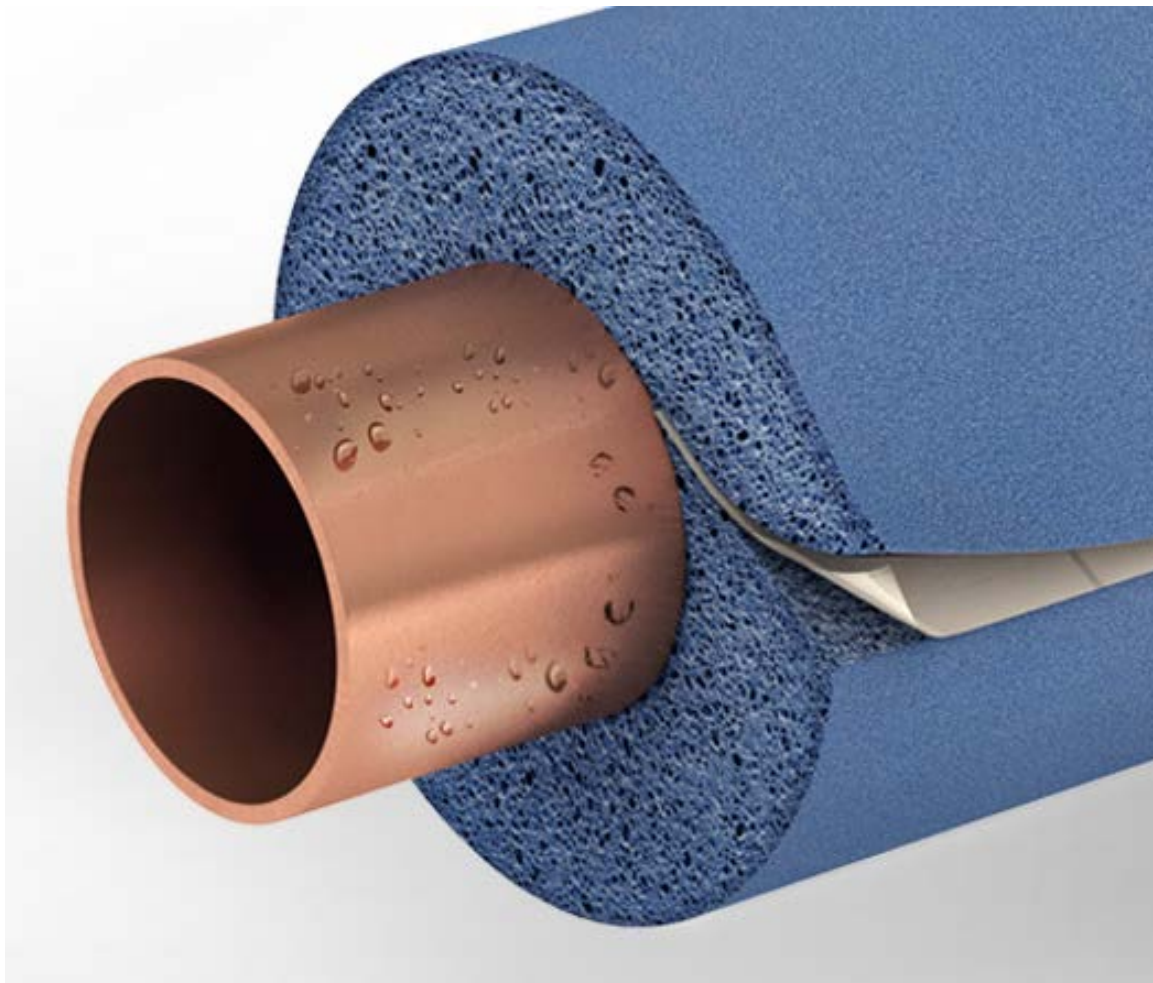

Armaflex TELEO

Трубки
самоклеящиеся

Листы	Листы самокл.
6 mm	6 mm
9 mm	9 mm
13 mm	13 mm
19 mm	19 mm
25 mm	25 mm

Armaflex TELEO

**Листы
самоклеющиеся
1.0 м шириной**

лента

3 мм x 50 мм x 15 м

Armaprene®