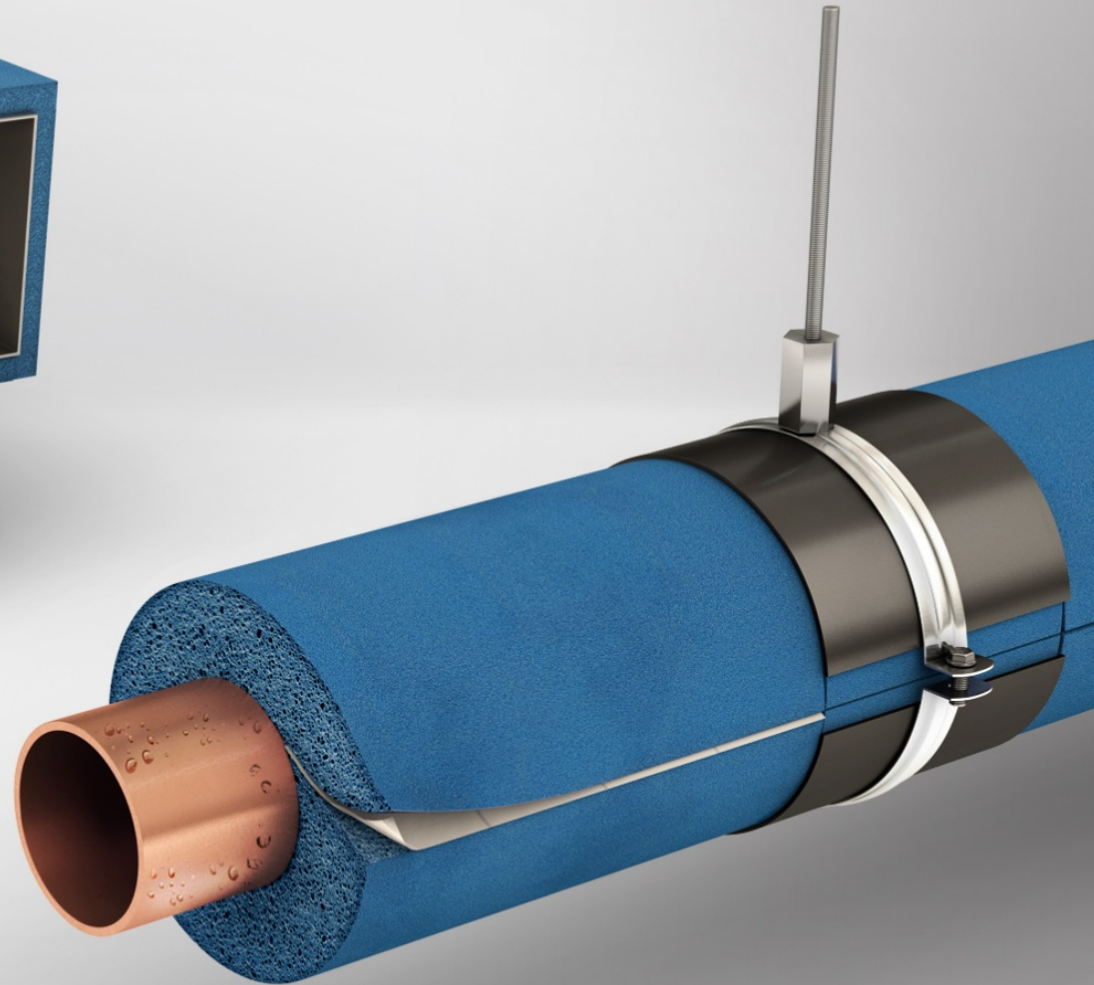

Armaflex TELEO

Трубки
самоклеящиеся

Листы	Листы самокл.
6 mm	6 mm
9 mm	9 mm
13 mm	13 mm
19 mm	19 mm
25 mm	25 mm

Armaflex TELEO

**Листы
самоклеющиеся
1.0 м шириной**

лента

3 мм x 50 мм x 15 м

Armaprene®